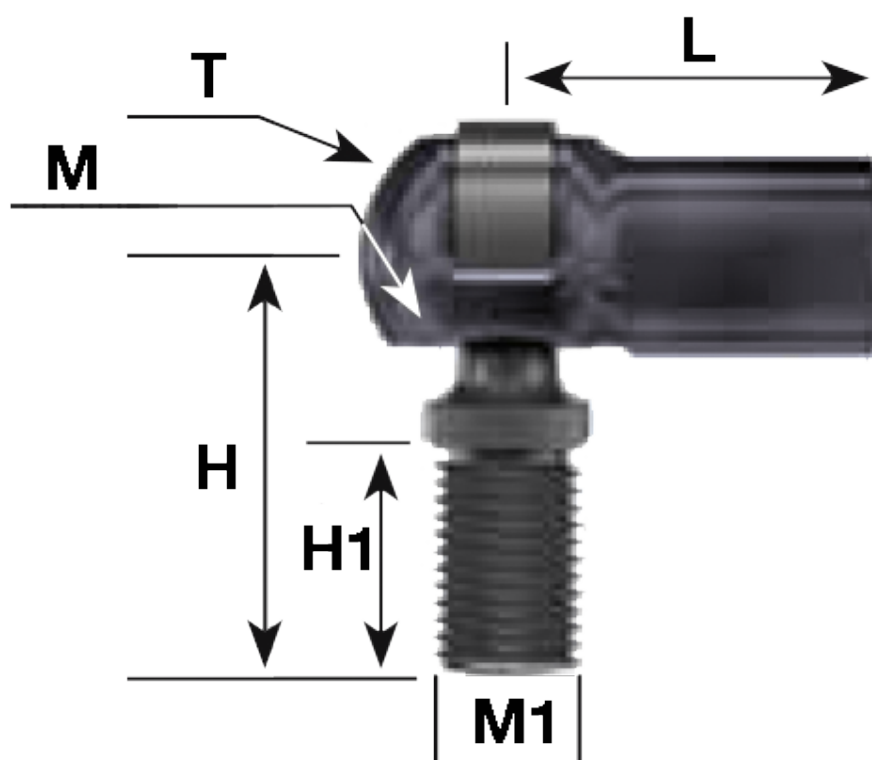

Varenummer: 040009171
Beskrivelse: Stabilus fitting, hus med kugletap i metal
Type K7 for størrelse 10/22

Mål

H	= 29.3
H1	= 16.3
L	= 25
M	= Metal
M1	= M10
T (Tykkelse)	= $\varnothing 13$